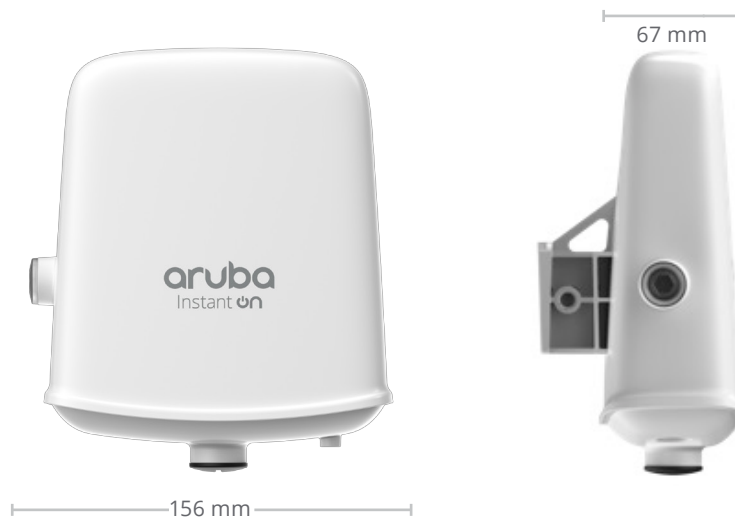

ESPECIFICACIONES TÉCNICAS

CONTENIDO

Punto de acceso Aruba Instant On AP17
Guía de inicio rápido a Aruba Instant On AP17
Prensaestopas
Soporte de montaje en pared (superficie sólida)
Tronillo M4X6
Tronillo M6X45
Agarradera de cobre

RADIOS

Radio dual para operación simultánea de doble banda

MIMO 802.11ac 2x2 de 5 GHz para una velocidad de datos inalámbrica de hasta 867 Mbps, con soporte MIMO multiusuario (Wi-Fi 5)

MIMO 802.11n 2x2 de 2,4 GHz para una velocidad de datos inalámbrica de hasta 300 Mbps (Wi-Fi 4)

INTERFACES

Ethernet 10/100/1000 BASE-T (RJ45)
Radio Bluetooth de bajo consumo (BLE)
Indicador LED de estado
Botón de restablecimiento

ESPECIFICACIONES FÍSICAS

156 mm (anchura) x 67 mm (profundidad) x 187 mm (altura), accesorios de montaje excluidos

Peso: 650 g

ALIMENTACIÓN

Power over Ethernet (PoE): consumo de energía 802.3af 13,5 W máx.

ANTENAS

Dos antenas omnidireccionales de banda doble (ganancia de 4,7 dBi a 2.4 GHz, ganancia de 4,2 dBi a 5 GHz)

MONTAJE

El punto de acceso se envía con un soporte de montaje, se puede montar en la pared o en un poste

SEGURIDAD Y CUMPLIMIENTO

IEC 60950/62368 CB
UL2043 para espacio de tratamiento de aire (calificación plenum)

ENTORNO Y FIABILIDAD

Carcasa IP55

Temperatura de funcionamiento: de -40 a +50 °C (de -40 a +122 °F)

Humedad: del 5 al 93 % sin condensación

MTBF: 300 000 horas (34 años) a +25 °C

CERTIFICACIONES DEL SECTOR

WPA2, WPA3, Enhanced Open (OWE)

Certificación Wi-Fi Alliance (WFA) 802.11ac Wave 2 (Wi-Fi5)

OPCIONES DE GESTIÓN

Aplicación móvil Instant On (Android e iOS)

Portal en la nube: Portal.ArubaInstantOn.com

GARANTÍA Y SOPORTE

Aruba Instant On posee una garantía de 1 año con soporte telefónico 24x7 durante los primeros 90 días y soporte en línea mediante chat durante todo el período de garantía. Soporte de la comunidad siempre y cuando seas el propietario de los productos.